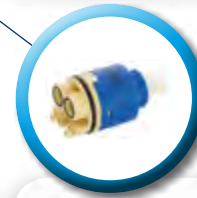

Bestell-Nr.: 3034

reguliert das gefilterte Wasser

**Verona Sieb klein 12,90 €**

Bestell-Nr.: 3036

Auslauf für Filterwasser

**Verona Ventil alt 24,90 €**

Bestell-Nr.: 3033

reguliert das gefilterte Wasser

**Verona Dichtungssatz 10,90 €**

Bestell-Nr.: 3031

Satz Dichtungsringe für Schwenkauslauf

**Verona Kartusche 29,90 €**

Bestell-Nr.: 3032

reguliert Warm- und Kaltwasser